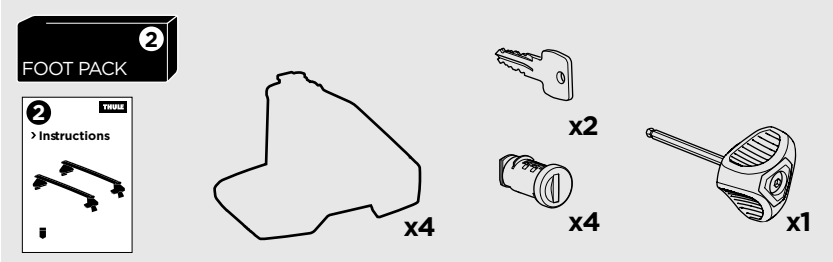

1

Kit 145231

RENAULT Clio (Mk. V), 5-dr Hatchback, 20-

ISO 11154-E

THULE WingBar Evo	THULE WingBar Edge	THULE WingBar	THULE SquareBar Evo	Evo X (scale)	Edge X (scale)
RENAULT Clio (Mk. V), 5-dr Hatchback, 20-				37,5	D
THULE ProBar Evo	THULE SlideBar Evo				X (mm/inch)
RENAULT Clio (Mk. V), 5-dr Hatchback, 20-				1026 mm / 40 3/8"	

THULE WingBar Evo	THULE WingBar Edge	THULE WingBar	THULE SquareBar Evo	Evo Y (scale)	Edge Y (scale)
RENAULT Clio (Mk. V), 5-dr Hatchback, 20-				30,5	R
THULE ProBar Evo	THULE SlideBar Evo				Y (mm/inch)
RENAULT Clio (Mk. V), 5-dr Hatchback, 20-				956 mm / 37 5/8"	

	W (mm/inch)	Z (mm/inch)
RENAULT Clio (Mk. V), 5-dr Hatchback, 20-	720 mm / 28 3/8"	260 mm / 10 1/4"