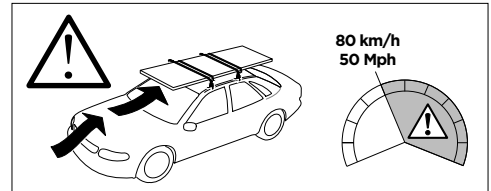

1

Kit 145231

RENAULT Clio (Mk. V), 5-dr Hatchback, 20-

ISO 11154-E

THULE WingBar Evo	THULE WingBar Edge	THULE WingBar	THULE SquareBar Evo	Evo X (scale)	Edge X (scale)
RENAULT Clio (Mk. V), 5-dr Hatchback, 20-				37,5	D
THULE ProBar Evo	THULE SlideBar Evo				X (mm/inch)
RENAULT Clio (Mk. V), 5-dr Hatchback, 20-				1026 mm / 40 3/8"	

THULE WingBar Evo	THULE WingBar Edge	THULE WingBar	THULE SquareBar Evo	Evo Y (scale)	Edge Y (scale)
RENAULT Clio (Mk. V), 5-dr Hatchback, 20-				30,5	R
THULE ProBar Evo	THULE SlideBar Evo				Y (mm/inch)
RENAULT Clio (Mk. V), 5-dr Hatchback, 20-				956 mm / 37 5/8"	

	W (mm/inch)	Z (mm/inch)
RENAULT Clio (Mk. V), 5-dr Hatchback, 20-	720 mm / 28 3/8"	260 mm / 10 1/4"