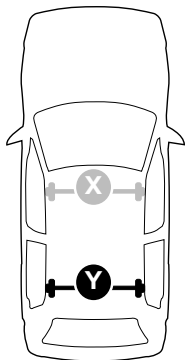

1

Kit 145231

RENAULT Clio (Mk. V), 5-dr Hatchback, 20-

ISO 11154-E

THULE WingBar Evo	THULE WingBar Edge	THULE WingBar	THULE SquareBar Evo	Evo X (scale)	Edge X (scale)
RENAULT Clio (Mk. V), 5-dr Hatchback, 20-				37,5	D
THULE ProBar Evo	THULE SlideBar Evo				X (mm/inch)
RENAULT Clio (Mk. V), 5-dr Hatchback, 20-				1026 mm / 40 3/8"	

THULE WingBar Evo	THULE WingBar Edge	THULE WingBar	THULE SquareBar Evo	Evo Y (scale)	Edge Y (scale)
RENAULT Clio (Mk. V), 5-dr Hatchback, 20-				30,5	R
THULE ProBar Evo	THULE SlideBar Evo				Y (mm/inch)
RENAULT Clio (Mk. V), 5-dr Hatchback, 20-				956 mm / 37 5/8"	

	W (mm/inch)	Z (mm/inch)
RENAULT Clio (Mk. V), 5-dr Hatchback, 20-	720 mm / 28 3/8"	260 mm / 10 1/4"