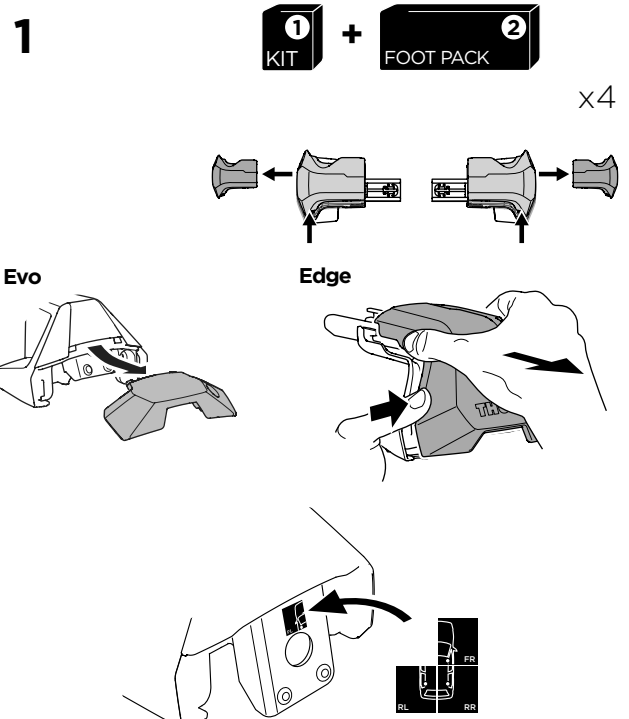

1

Kit 145231

RENAULT Clio (Mk. V), 5-dr Hatchback, 20-

ISO 11154-E

THULE WingBar Evo	THULE WingBar Edge	THULE WingBar	THULE SquareBar Evo	Evo X (scale)	Edge X (scale)
RENAULT Clio (Mk. V), 5-dr Hatchback, 20-				37,5	D
THULE ProBar Evo	THULE SlideBar Evo				X (mm/inch)
RENAULT Clio (Mk. V), 5-dr Hatchback, 20-				1026 mm / 40 3/8"	

THULE WingBar Evo	THULE WingBar Edge	THULE WingBar	THULE SquareBar Evo	Evo Y (scale)	Edge Y (scale)
RENAULT Clio (Mk. V), 5-dr Hatchback, 20-				30,5	R
THULE ProBar Evo	THULE SlideBar Evo				Y (mm/inch)
RENAULT Clio (Mk. V), 5-dr Hatchback, 20-				956 mm / 37 5/8"	

	W (mm/inch)	Z (mm/inch)
RENAULT Clio (Mk. V), 5-dr Hatchback, 20-	720 mm / 28 3/8"	260 mm / 10 1/4"