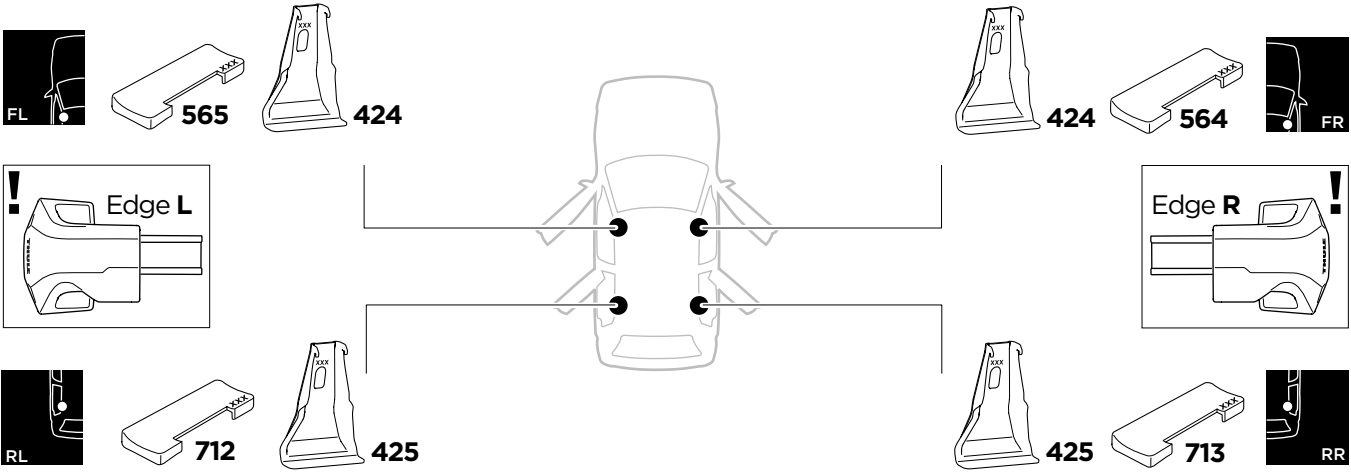

1

Kit 145231

RENAULT Clio (Mk. V), 5-dr Hatchback, 20-

ISO 11154-E

THULE WingBar Evo	THULE WingBar Edge	THULE WingBar	THULE SquareBar Evo	Evo X (scale)	Edge X (scale)
RENAULT Clio (Mk. V), 5-dr Hatchback, 20-				37,5	D
THULE ProBar Evo	THULE SlideBar Evo				X (mm/inch)
RENAULT Clio (Mk. V), 5-dr Hatchback, 20-				1026 mm / 40 3/8"	

THULE WingBar Evo	THULE WingBar Edge	THULE WingBar	THULE SquareBar Evo	Evo Y (scale)	Edge Y (scale)
RENAULT Clio (Mk. V), 5-dr Hatchback, 20-				30,5	R
THULE ProBar Evo	THULE SlideBar Evo				Y (mm/inch)
RENAULT Clio (Mk. V), 5-dr Hatchback, 20-				956 mm / 37 5/8"	

	W (mm/inch)	Z (mm/inch)
RENAULT Clio (Mk. V), 5-dr Hatchback, 20-	720 mm / 28 3/8"	260 mm / 10 1/4"