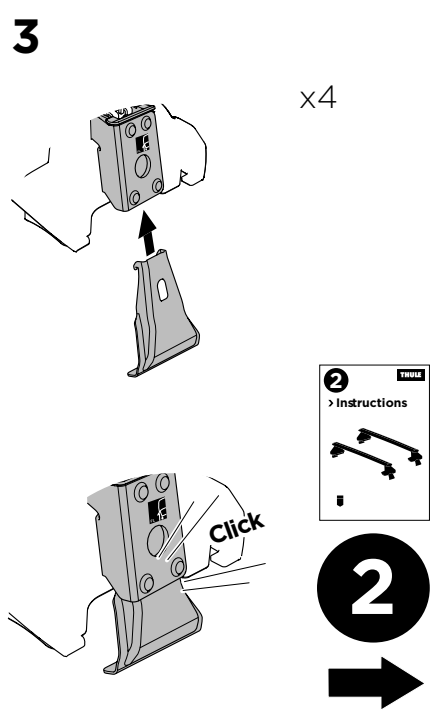

1

Kit 145231

RENAULT Clio (Mk. V), 5-dr Hatchback, 20-

ISO 11154-E

THULE WingBar Evo	THULE WingBar Edge	THULE WingBar	THULE SquareBar Evo	Evo X (scale)	Edge X (scale)
RENAULT Clio (Mk. V), 5-dr Hatchback, 20-				37,5	D
THULE ProBar Evo	THULE SlideBar Evo				X (mm/inch)
RENAULT Clio (Mk. V), 5-dr Hatchback, 20-				1026 mm / 40 3/8"	

THULE WingBar Evo	THULE WingBar Edge	THULE WingBar	THULE SquareBar Evo	Evo Y (scale)	Edge Y (scale)
RENAULT Clio (Mk. V), 5-dr Hatchback, 20-				30,5	R
THULE ProBar Evo	THULE SlideBar Evo				Y (mm/inch)
RENAULT Clio (Mk. V), 5-dr Hatchback, 20-				956 mm / 37 5/8"	

	W (mm/inch)	Z (mm/inch)
RENAULT Clio (Mk. V), 5-dr Hatchback, 20-	720 mm / 28 3/8"	260 mm / 10 1/4"