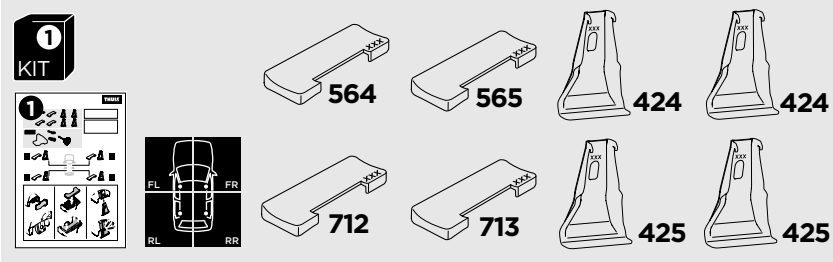

1

Kit 145231

RENAULT Clio (Mk. V), 5-dr Hatchback, 20-

ISO 11154-E

THULE WingBar Evo	THULE WingBar Edge	THULE WingBar	THULE SquareBar Evo	Evo X (scale)	Edge X (scale)
RENAULT Clio (Mk. V), 5-dr Hatchback, 20-				37,5	D
THULE ProBar Evo	THULE SlideBar Evo				X (mm/inch)
RENAULT Clio (Mk. V), 5-dr Hatchback, 20-				1026 mm / 40 3/8"	

THULE WingBar Evo	THULE WingBar Edge	THULE WingBar	THULE SquareBar Evo	Evo Y (scale)	Edge Y (scale)
RENAULT Clio (Mk. V), 5-dr Hatchback, 20-				30,5	R
THULE ProBar Evo	THULE SlideBar Evo				Y (mm/inch)
RENAULT Clio (Mk. V), 5-dr Hatchback, 20-				956 mm / 37 5/8"	

	W (mm/inch)	Z (mm/inch)
RENAULT Clio (Mk. V), 5-dr Hatchback, 20-	720 mm / 28 3/8"	260 mm / 10 1/4"