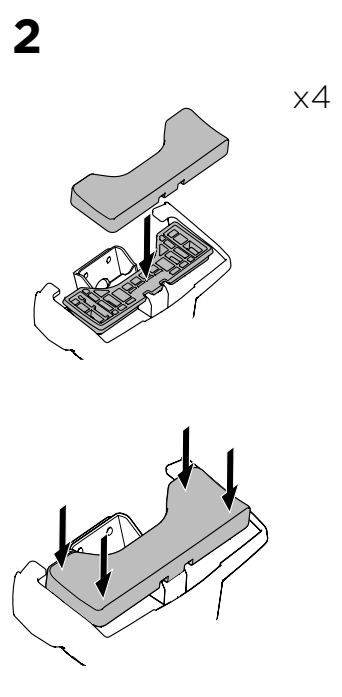

1

Kit 145231

RENAULT Clio (Mk. V), 5-dr Hatchback, 20-

ISO 11154-E

THULE WingBar Evo	THULE WingBar Edge	THULE WingBar	THULE SquareBar Evo	Evo X (scale)	Edge X (scale)
RENAULT Clio (Mk. V), 5-dr Hatchback, 20-				37,5	D
THULE ProBar Evo	THULE SlideBar Evo				X (mm/inch)
RENAULT Clio (Mk. V), 5-dr Hatchback, 20-				1026 mm / 40 3/8"	

THULE WingBar Evo	THULE WingBar Edge	THULE WingBar	THULE SquareBar Evo	Evo Y (scale)	Edge Y (scale)
RENAULT Clio (Mk. V), 5-dr Hatchback, 20-				30,5	R
THULE ProBar Evo	THULE SlideBar Evo				Y (mm/inch)
RENAULT Clio (Mk. V), 5-dr Hatchback, 20-				956 mm / 37 5/8"	

	W (mm/inch)	Z (mm/inch)
RENAULT Clio (Mk. V), 5-dr Hatchback, 20-	720 mm / 28 3/8"	260 mm / 10 1/4"